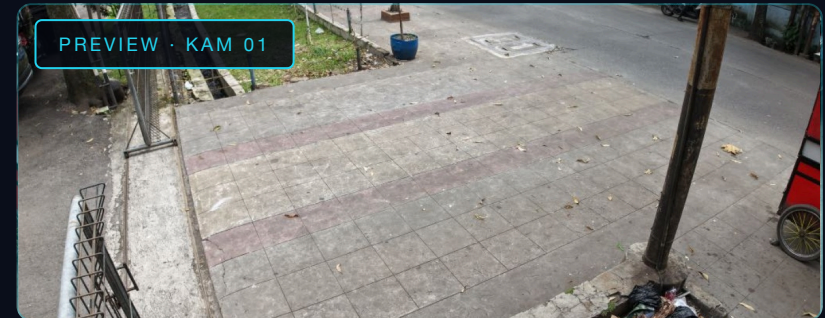

HELA

PROJECT TITLE :

GOR Citra Arena

DRAWING TITLE :

SITEPLAN

SCALE :

1:350 cm A3 PAPER

DATE :

2025/10/17

DRAWING by :

Garuda Paloka

Page :

A1.01.13

PREVIEW - KAM 01