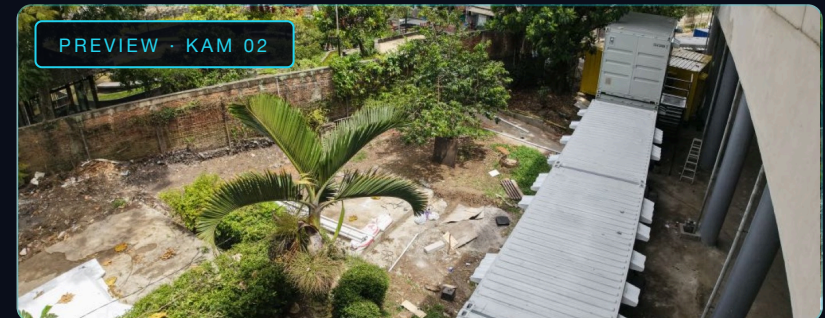

PREVIEW - KAM 02