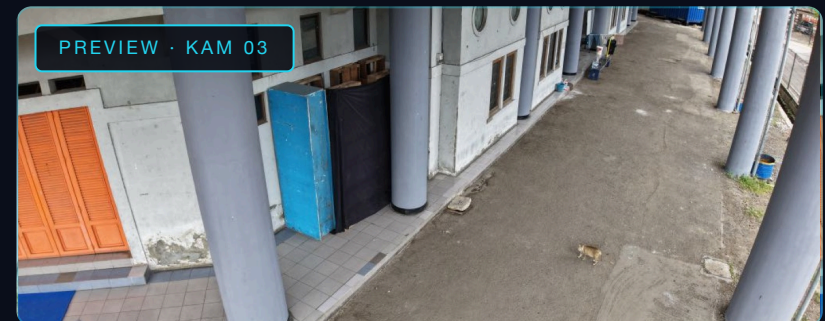

PREVIEW - KAM 03